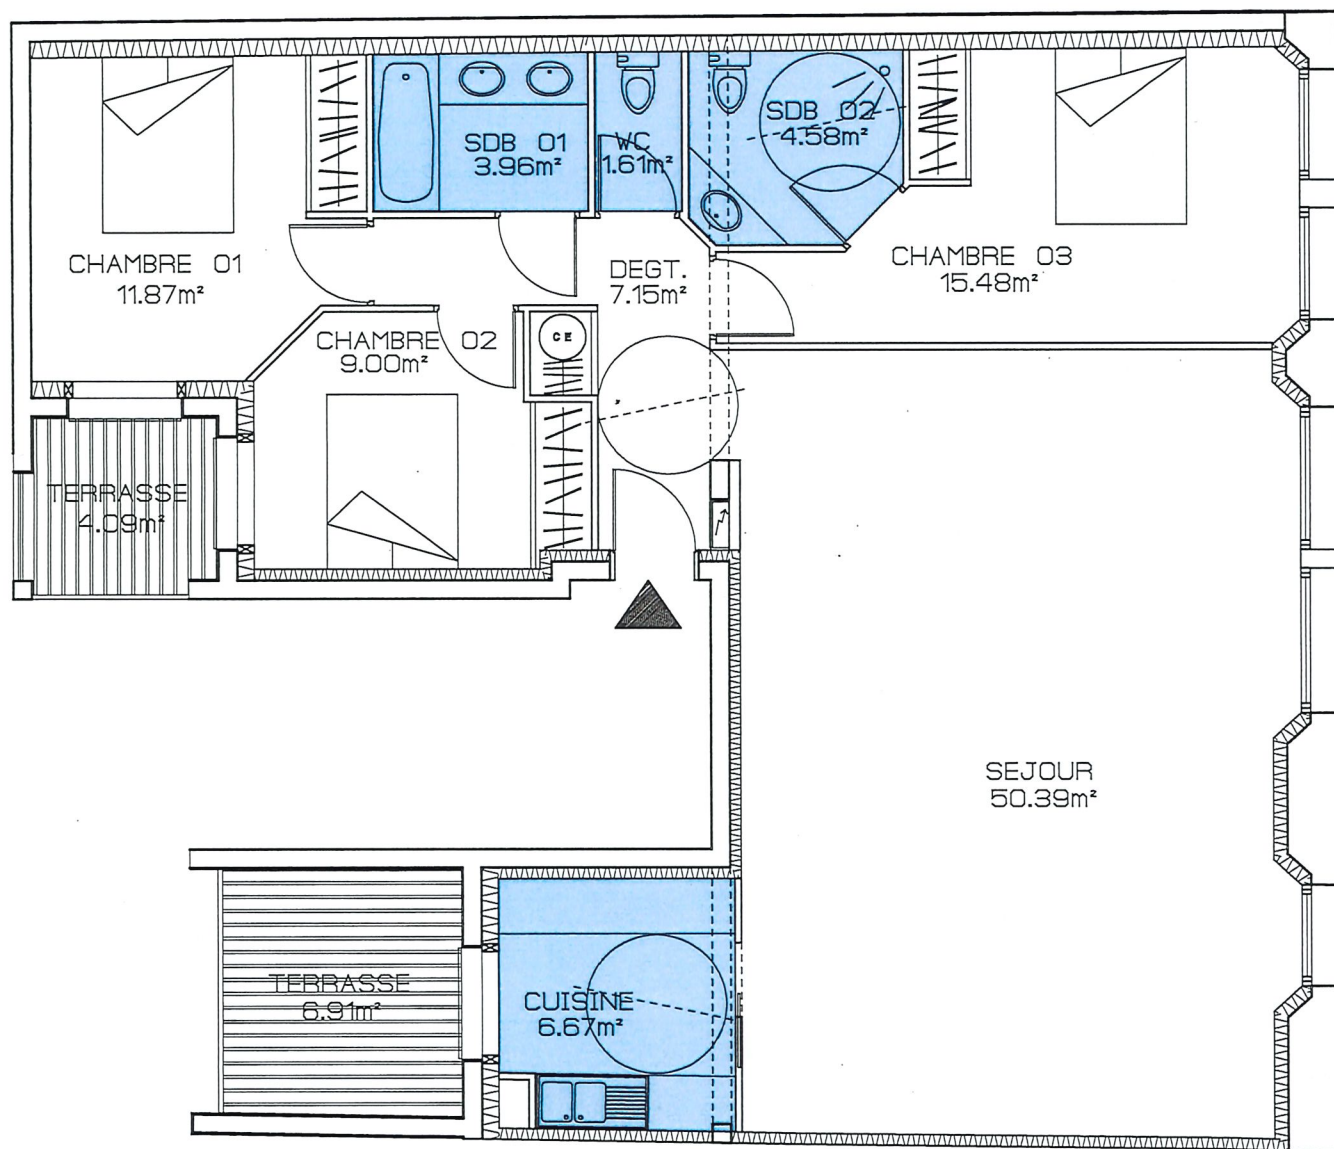

RESIDENCE EMRODENN

RUE DU DUC D'AIGUILLON / RUE DUGUAY-TROUIN

LOT n°: A01
 TYPE: T4
 NIVEAU: 01
 SURFACE: 110.71m²

TERRASSE: 11.00m²

BALCON: 0.00m²

RESIDENCE EMRODENN
 RUE DU DUC D'AIGUILLON / RUE DUGUAY-TROUIN
 22380 SAINT-CAST-LE-GUILDO