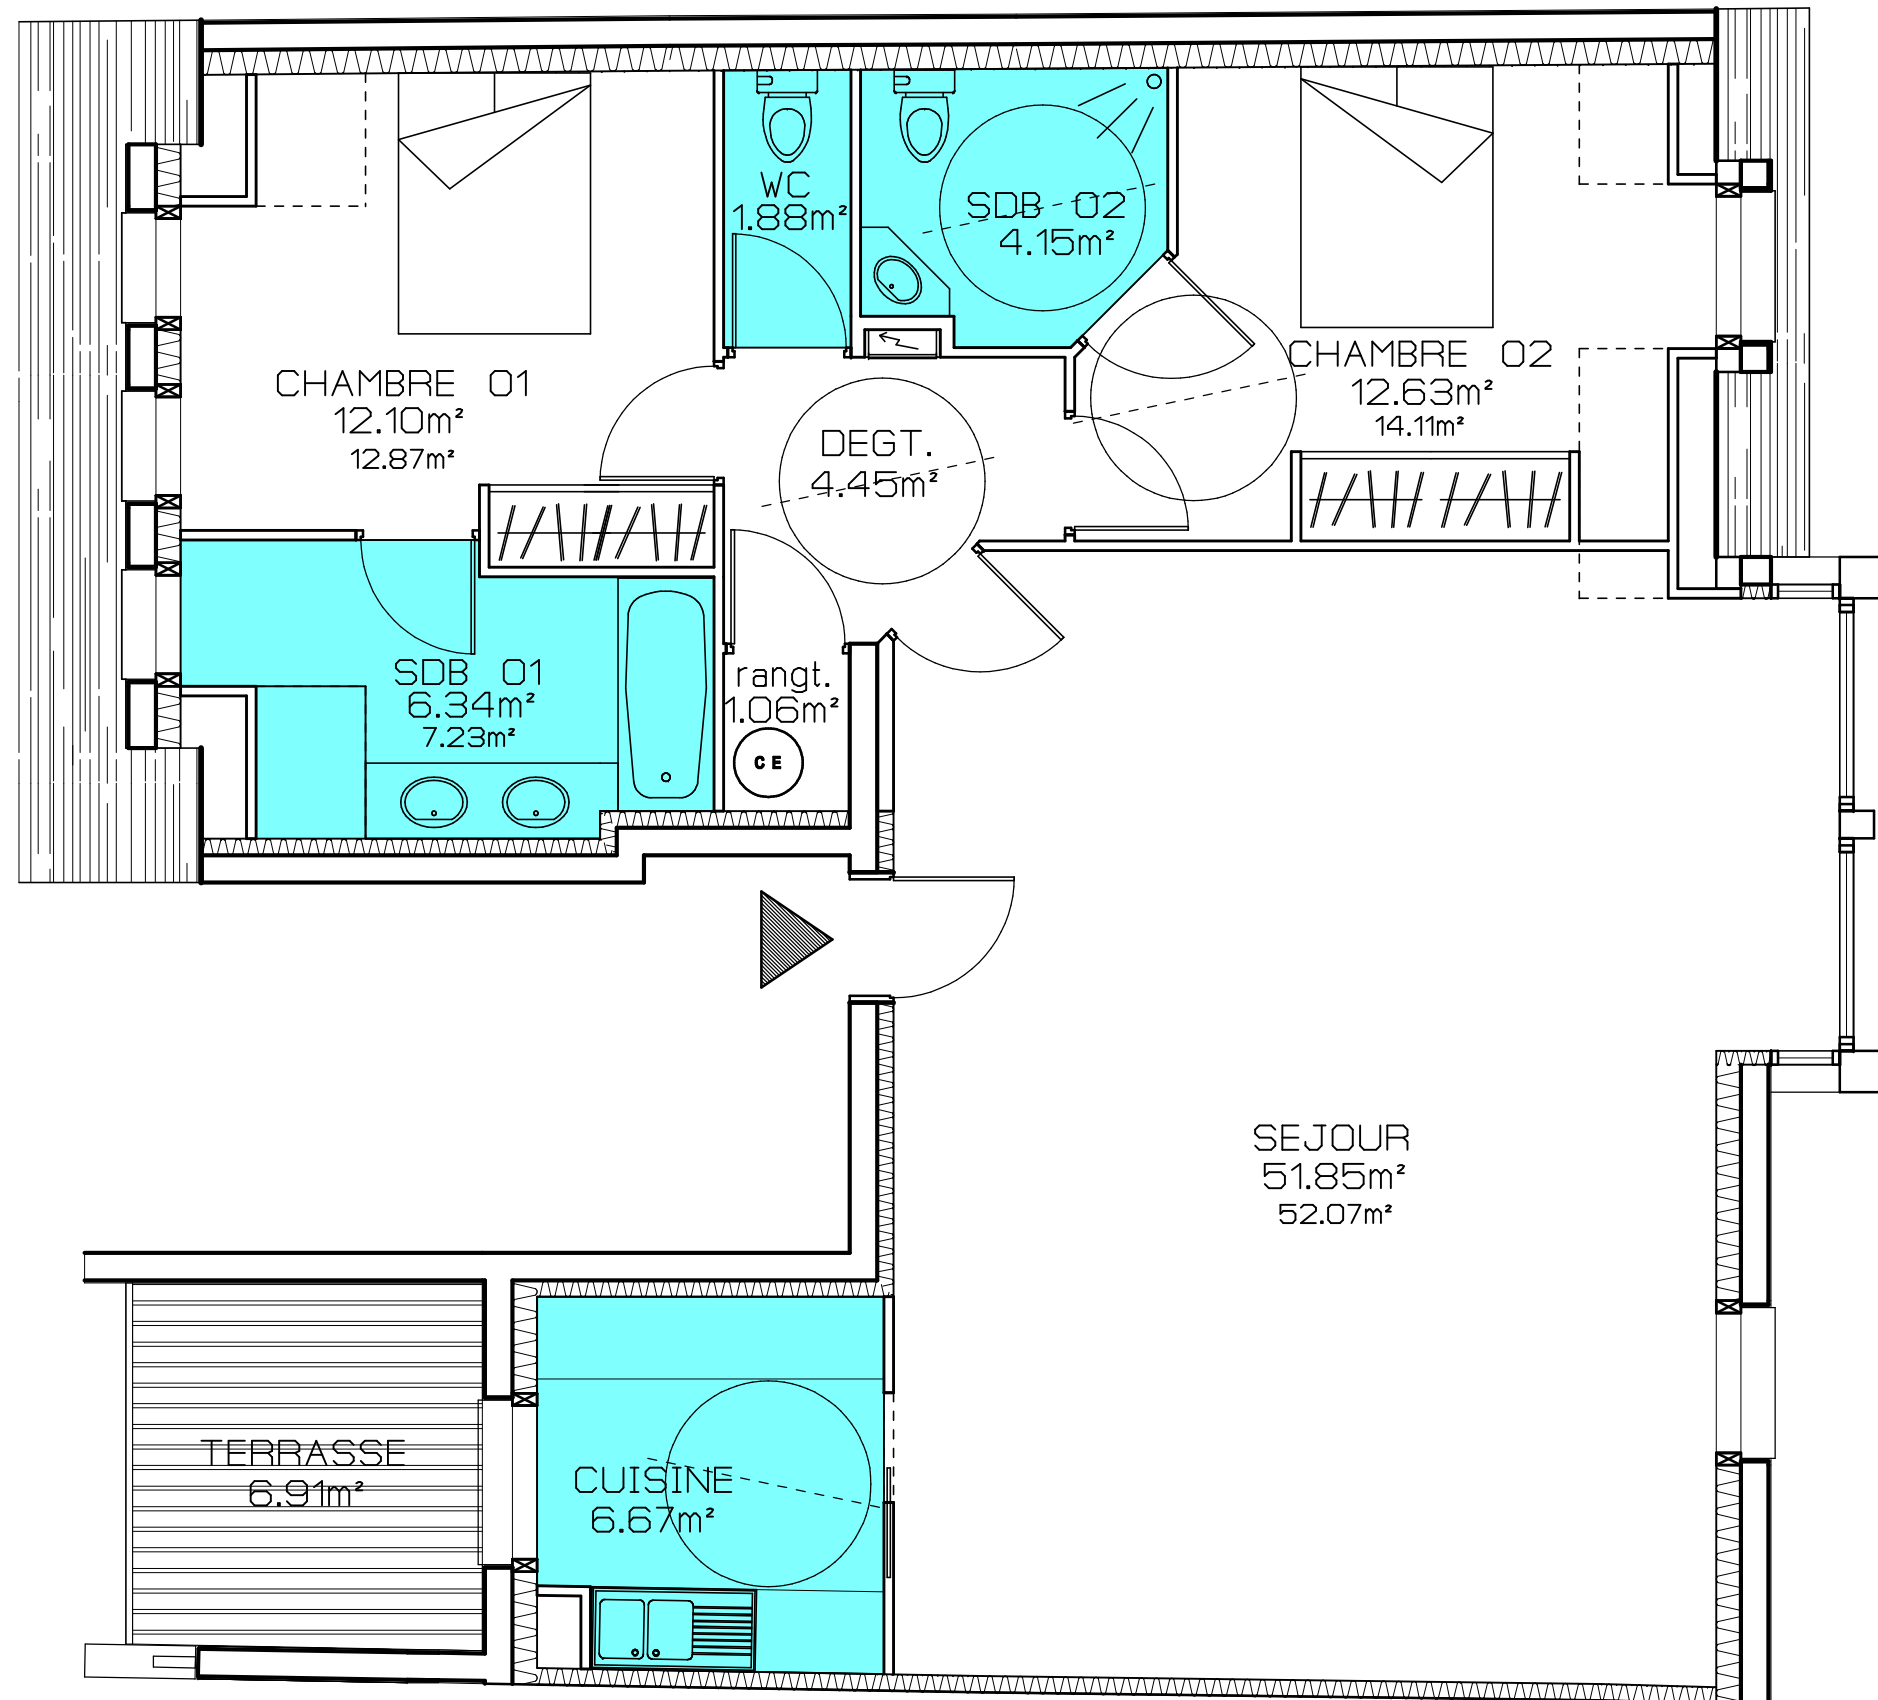

RESIDENCE EMRODENN

RUE DU DUC D'AIGUILLON / RUE DUGUAY-TROUIN

LOT n°:	A03
TYPE:	T3
NIVEAU:	03
SURFACE:	101.13m ²
SURFACE AU SOL:	104.49m ²
TERRASSE:	6.91m ²
BALCON:	0.00m ²

RESIDENCE EMRODENN
RUE DU DUC D'AIGUILLON / RUE DUGUAY-TROUIN
22380 SAINT-CAST-LE-GUILDO