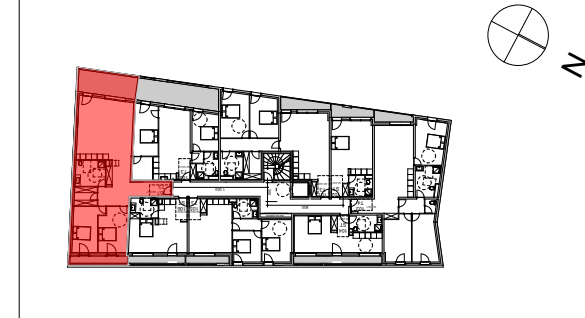

N

CONSTRUCTION D'UN BATIMENT DE 24 LGTS
1 bis avenue Victor Hugo, 93370 Montfermeil

MAITRE D'OUVRAGE
SARL RI-ME-OZ PROMOTION

Apt	Type	Niveau
107	T3	R+1

TABLEAU DES SURFACES

ENTREE	6,46
DEGAGEMENT 01	13,79
SEJOUR / CUISINE	37,32
CHAMBRE 01	13,57
CHAMBRE 02	14,28
SALLE DE BAIN	8,73
DRESSING	4,84
	98,99 m²
TERRASSE 01	14,54
TERRASSE 02	4,90

Date **09/2020**

Le présent document représente la figure et les dispositions générales du local. Des adaptations sont susceptibles d'être apportées en fonction des nécessités techniques de la réalisation tant en ce qui concerne les dimensions libres que l'équipement. Les cotes sont approximatives, les retombées, faux plafonds, canalisations ne sont pas figurés. Les convecteurs sont indiqués en nombre et en position à titre indicatif et pourront être modifiés suite à l'étude thermique. Les appareils ménagers sont représentés à titre indicatif et ne sont pas fournis.